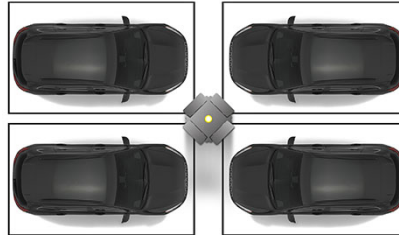

FRAENKISCHE_eFlex_Comfort_Top_2

An der eFlex Stele in der Ausführung „Comfort“ von FRÄNKISCHE können bis zu vier Wallboxen montiert werden – ideal für größere Kunden- oder Gästeparkplätze.

Foto: FRÄNKISCHE

Weitere Informationen:
FRÄNKISCHE Rohrwerke
Gebr. Kirchner GmbH & Co. KG
GB Elektro Systeme
Hellinger Str. 1
97486 Königsberg/Bayern

Anika Faber
Media Center Marketing BAU
Tel.: +49 9525 88-2357
Fax: +49 9525 88-92357
anika.faber@fraenkische.de
www.fraenkische.com

Pressekontakt:
WEIGANG PRO GmbH
Nicole Stadtmüller
Beethovenstraße 1a
97080 Würzburg
Tel.: +49 931 35515-41
nst@weigung-pro.de
www.weigung-pro.de