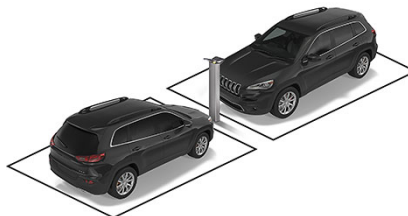

Foto: FRÄNKISCHE

FRAENKISCHE_eFlex_Basic_I_Top_1

Mit Dach und Beleuchtung: die eFlex-Stele von FRÄNKISCHE in der Ausführung „Basic I Top“.

Foto: FRÄNKISCHE

FRAENKISCHE_eFlex_Basic_I_Top_2

Ideal für Einzelparkplätze: Die Ladestele eFlex Basic I von FRÄNKISCHE kann freistehend oder vor Begrenzungen platziert werden.

Foto: FRÄNKISCHE

FRAENKISCHE_eFlex_Basic_II_Top

In der Ausführung „Basic II“ für zwei Wallboxen erlaubt die Stele eFlex von FRÄNKISCHE das Laden auf zwei gegenüber oder nebeneinander liegenden Stellplätzen.