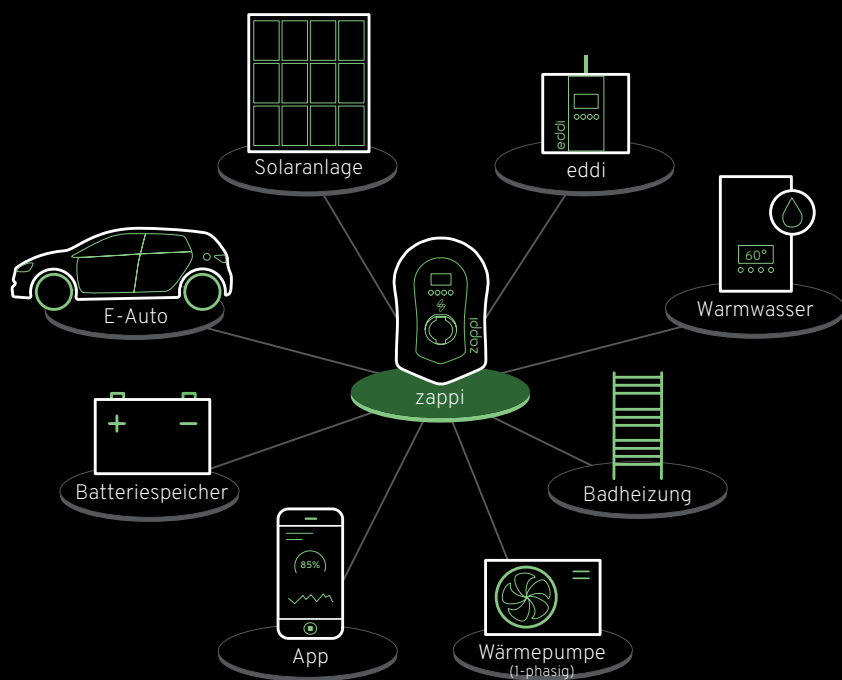

Mehr Flexibilität, weniger Abhängigkeit.

Ob neues E-Auto oder neue Solaranlage – unsere smarte Wallbox zappi ist die richtige Lösung für alle, die auch in Zukunft flexibel sein wollen. Software-Updates installiert zappi mit nur einem Knopfdruck und bleibt so immer auf dem neuesten Stand.

Von der Stromgewinnung der Solaranlage, der Ladedauer Ihres Fahrzeugs bis zum Stromverbrauch im Haushalt können Sie alle Daten bequem per App in Echtzeit einsehen und steuern – einfacher geht's nicht.

So sparen Sie noch **mehr** Stromkosten, und verbrauchen gleichzeitig **weniger** Gas oder Öl.

Jetzt die zappi bei Ihrem Elektrofachinstallateur bestellen!

Unsere Partner in Deutschland

Ihr kompetenter Elektro-Fachbetrieb für myenergi