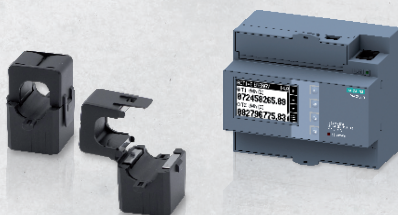

Neuer Preis.
Volle Leistung.

reddot winner 2023

Spelsberg Wallbox.
Jetzt bis zu 40 % günstiger

Bessere Preise. Verlässliche Qualität. Spelsberg Wallbox.
Entdecken Sie unsere neuen Bruttolistenpreise (zzgl. MwSt).

Bestell-Nr.	Produkt	Brutto 2026 neu
59143501	Spelsberg Wallbox Smart Pro Polar 5m	848,00 Euro
59143701	Spelsberg Wallbox Smart Pro Polar 7m	896,00 Euro
59153501	Spelsberg Wallbox Smart Pro Graphite 5m	848,00 Euro
59153701	Spelsberg Wallbox Smart Pro Graphite 7m	896,00 Euro
59142701	Spelsberg Wallbox Pure 2.0 Polar 7m	419,00 Euro
59152701	Spelsberg Wallbox Pure 2.0 Graphite 7m	419,00 Euro
59181601	Wallbox Polar DLM Bundle	1.239,00 Euro
59181701	Wallbox Graphite DLM Bundle	1.239,00 Euro

Effizientes PV-Überschussladen - Wallbox Smart Pro Produktbundle.
Für nachhaltige, günstige Elektromobilität.

Das kostenlose Spelsberg Wallbox Management-Tool.
Jederzeit den Überblick behalten.

- 1x Spelsberg Wallbox Smart Pro mit 7m Ladekabel als Polar (59143701) oder Graphite (59153701)
- 1x SIEMENS Zähler 7KM2200-2EA30-1JA1
- 3x Celsa Messtromwandler TC18 100/1A Kl. 3